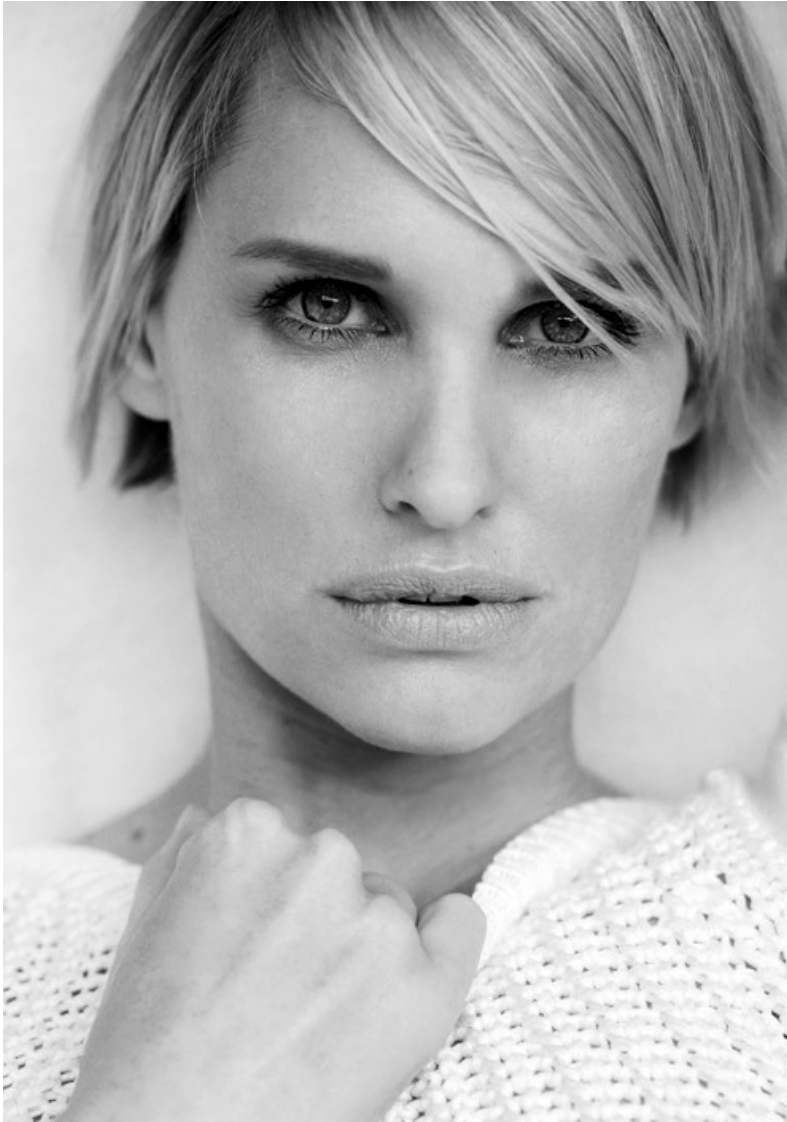

**ANN K**

Height: 174cm / 5' 8½"   Bust: 88cm / 34½" B   Waist: 64cm 25"   Hips: 93cm / 36½"   Shoes: 40EU / 9US / 7UK   Hair: Blond   Eyes: Blue

**ANN K**

Height: 174cm / 5' 8½"   Bust: 88cm / 34½" B   Waist: 64cm 25"   Hips: 93cm / 36½"   Shoes: 40EU / 9US / 7UK   Hair: Blond   Eyes: Blue