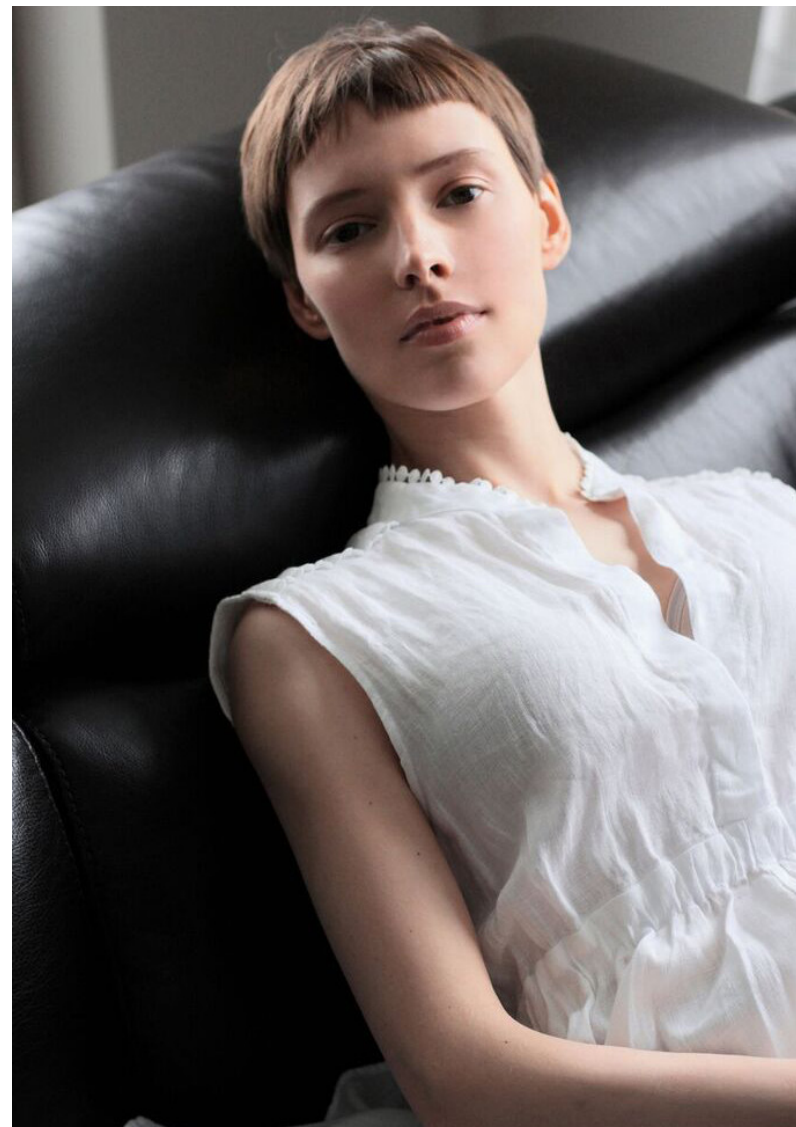

EKATERINA A

Height: 173cm / 5' 8" Bust: 82cm / 32½" B Waist: 63cm / 25" Hips: 90cm / 35½" Shoes: 40EU / 9US / 7UK Hair: Brown Eyes: Green brown

EKATERINA A

Height: 173cm / 5' 8" Bust: 82cm / 32½" B Waist: 63cm / 25" Hips: 90cm / 35½" Shoes: 40EU / 9US / 7UK Hair: Brown Eyes: Green brown