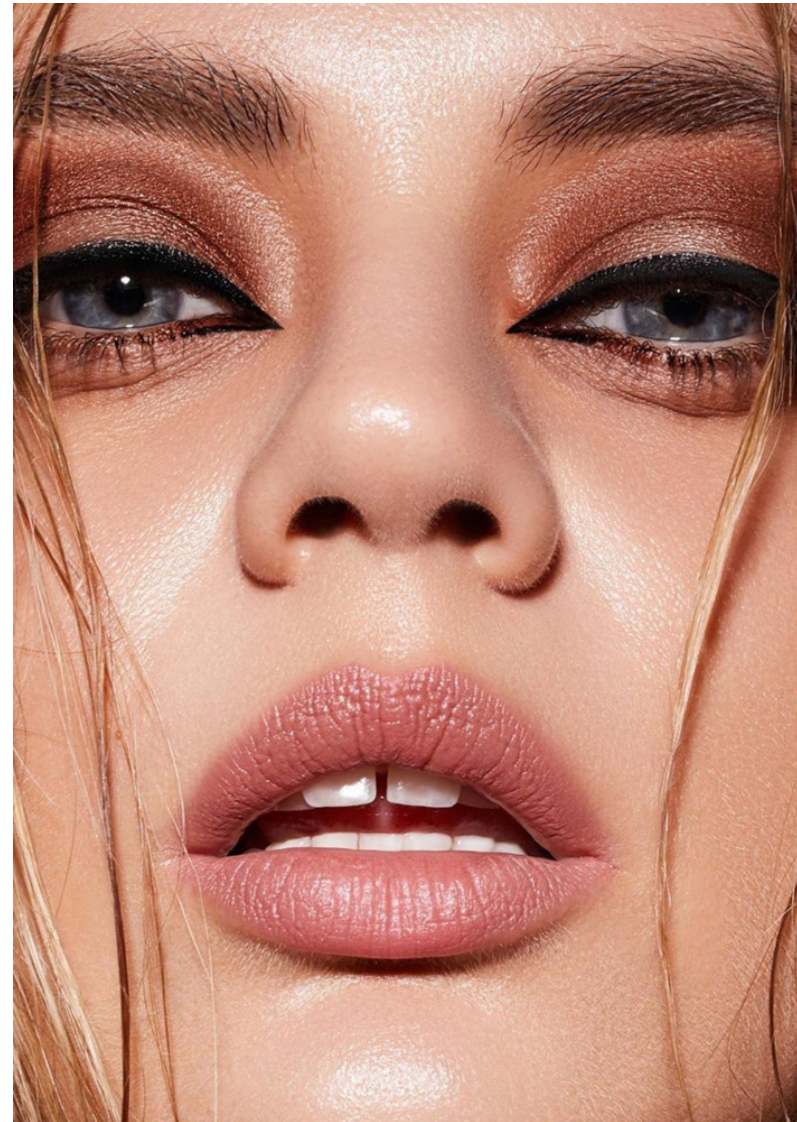

ELISABETH A

Height: 176cm / 5' 9½" Bust: 80cm / 31½" A Waist: 60cm 23½" Hips: 90cm / 35½" Shoes: 39 EU / 8 US / 6 UK Hair: Blond Eyes: Blue

ELISABETH A

Height: 176cm / 5' 9½" Bust: 80cm / 31½" A Waist: 60cm 23½" Hips: 90cm / 35½" Shoes: 39 EU / 8 US / 6 UK Hair: Blond Eyes: Blue

ELISABETH A

Height: 176cm / 5' 9½" Bust: 80cm / 31½" A Waist: 60cm 23½" Hips: 90cm / 35½" Shoes: 39 EU / 8 US / 6 UK Hair: Blond Eyes: Blue