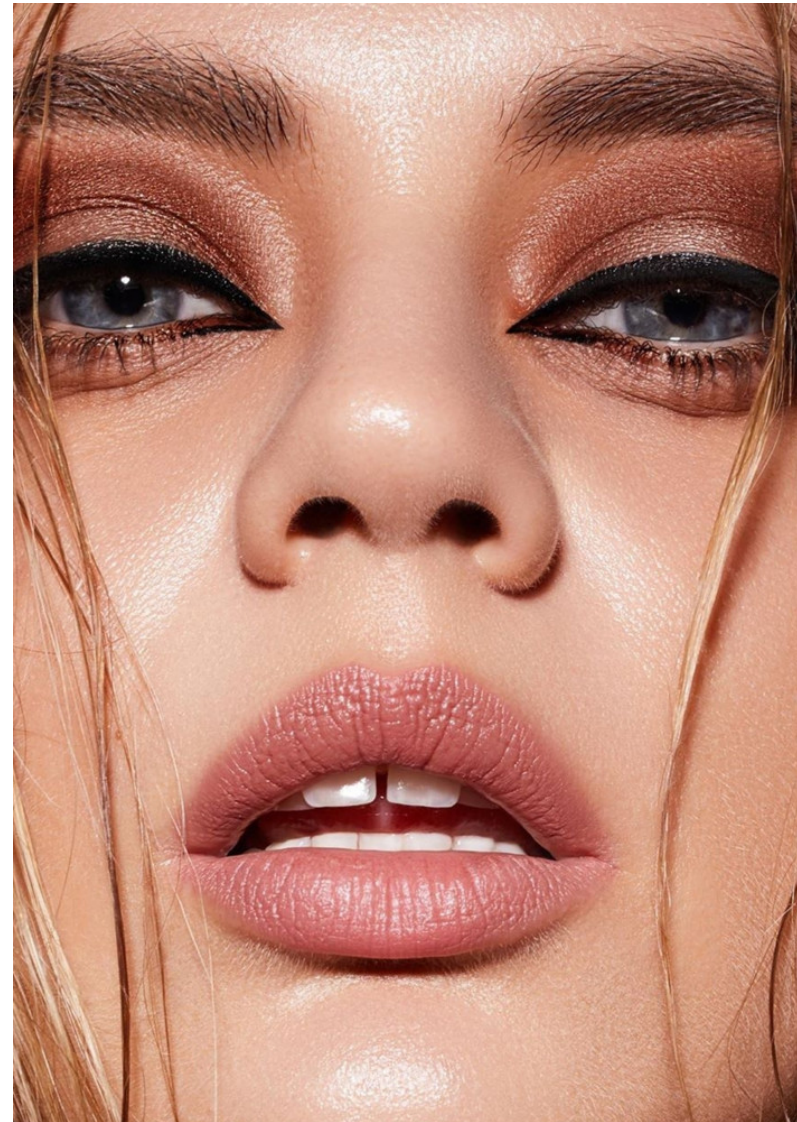

ELISABETH A

Height: 176cm / 5' 9½" Bust: 80cm / 31½" A Waist: 60cm / 23½" Hips: 90cm / 35½" Shoes: 39EU / 8US / 6UK Hair: Blond Eyes: Blue

ELISABETH A

Height: 176cm / 5' 9½" Bust: 80cm / 31½" A Waist: 60cm / 23½" Hips: 90cm / 35½" Shoes: 39EU / 8US / 6UK Hair: Blond Eyes: Blue

ELISABETH A

Height: 176cm / 5' 9½" Bust: 80cm / 31½" A Waist: 60cm / 23½" Hips: 90cm / 35½" Shoes: 39EU / 8US / 6UK Hair: Blond Eyes: Blue