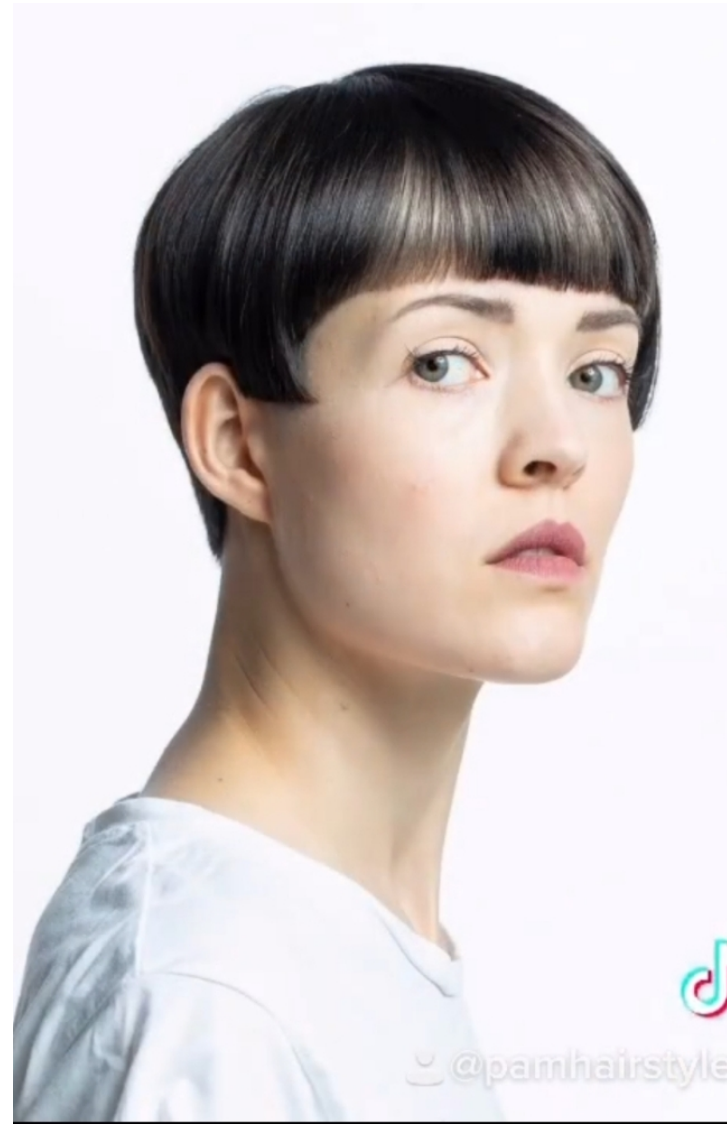

**JASMIN K**

Height: 175cm / 5' 9"   Bust: 80cm / 31½" C   Waist: 63cm / 25"   Hips: 85cm / 33½"   Shoes: 38 EU / 7 US / 5 UK   Hair: Brown   Eyes: Blue

## JASMIN K

Height: 175cm / 5' 9"   Bust: 80cm / 31½" C   Waist: 63cm / 25"   Hips: 85cm / 33½"   Shoes: 38 EU / 7 US / 5 UK   Hair: Brown   Eyes: Blue