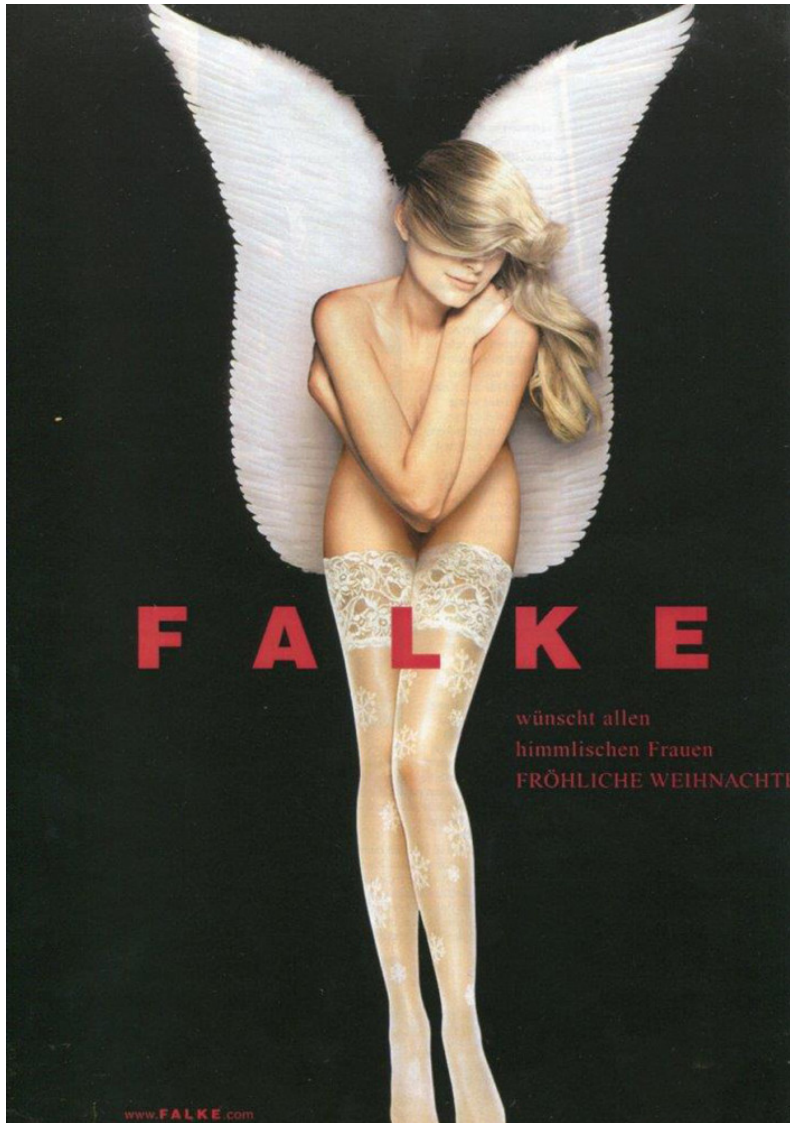

**JENNIFER F**

Height: 176cm / 5' 9½"   Bust: 90cm / 35½" C   Waist: 62cm 24½"   Hips: 88cm / 34½"   Shoes: 38 EU / 7US / 5UK   Hair: Blond   Eyes: Blue

## JENNIFER F

Height: 176cm / 5' 9½" Bust: 90cm / 35½" C Waist: 62cm 24½" Hips: 88cm / 34½" Shoes: 38 EU / 7US / 5UK Hair: Blond Eyes: Blue