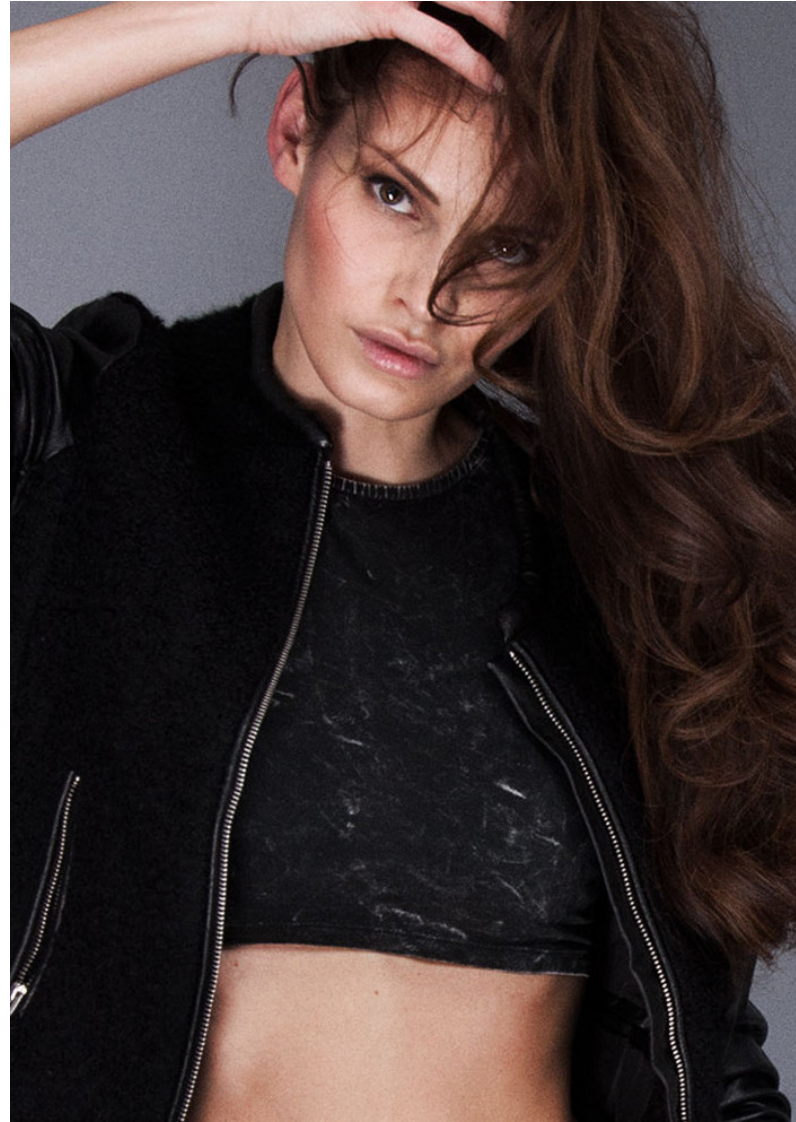

**REBECCA K**

Height: 176cm / 5' 9½" Bust: 85cm / 33½" B Waist: 61cm / 24" Hips: 90cm / 35½" Shoes: 40EU / 9US / 7UK Hair: Brown Eyes: Green brown

**REBECCA K**

Height: 176cm / 5' 9½" Bust: 85cm / 33½" B Waist: 61cm / 24" Hips: 90cm / 35½" Shoes: 40EU / 9US / 7UK Hair: Brown Eyes: Green brown

**REBECCA K**

Height: 176cm / 5' 9½" Bust: 85cm / 33½" B Waist: 61cm / 24" Hips: 90cm / 35½" Shoes: 40EU / 9US / 7UK Hair: Brown Eyes: Green brown