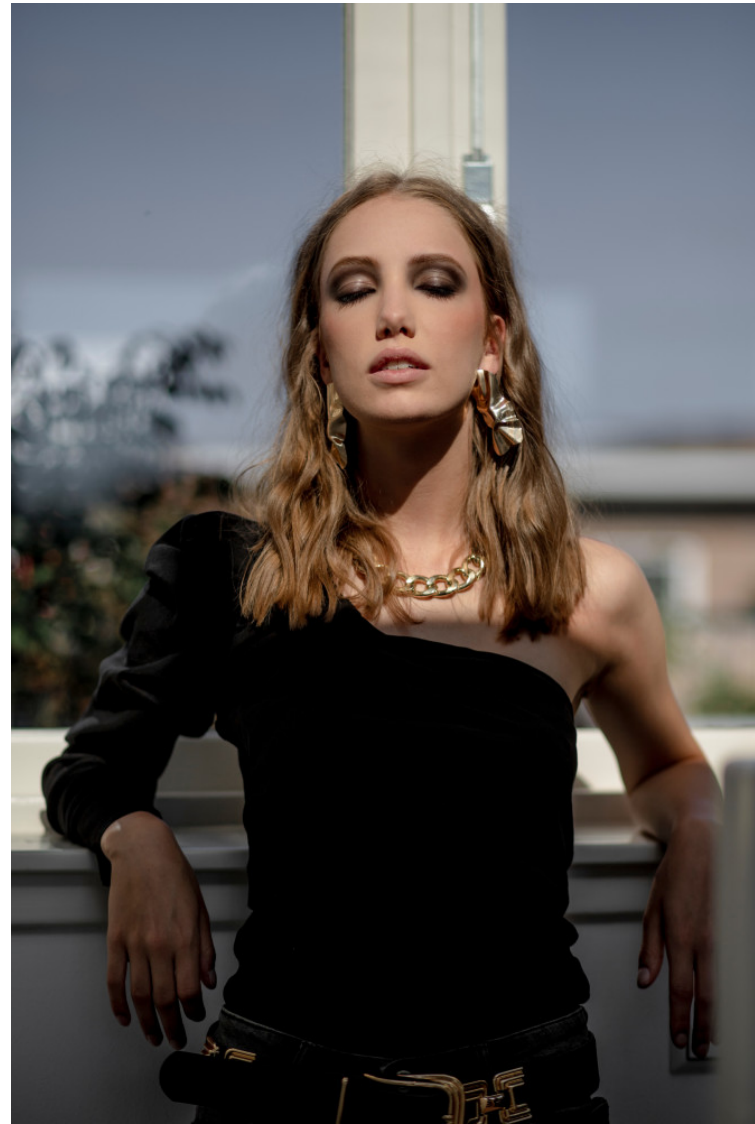

NOA V

Height: 176cm / 5' 9½" Bust: 79cm / 31" Waist: 59cm 23" Hips: 89cm / 35" Shoes: 39 EU / 8US / 6UK Hair: Dark blond Eyes: Blue

NOA V

Height: 176cm / 5' 9½" Bust: 79cm / 31" Waist: 59cm 23" Hips: 89cm / 35" Shoes: 39 EU / 8US / 6UK Hair: Dark blond Eyes: Blue